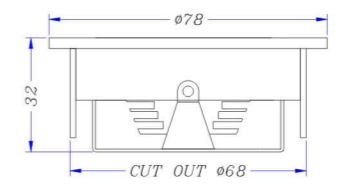

**RORS-3W3**

ITEM NUMBER	LIGHT SOURCE	COLOR	LUMINOUS FLUX	BEAM ANGLE	INPUT VOLTAGE	WATTS	DIMENSION	CUTOUT SIZE
产品型号	光源类型	颜色	流明	发光角度	输入电压	功率	产品尺寸	开孔尺寸
RORS-3W3-W	Edison LED	Cool White	210lm	30°/60°				
RORS-3W3-WW	Edison LED	Warm White	180lm	30°/60°				

**RORS-9W3**

ITEM NUMBER	LIGHT SOURCE	COLOR	LUMINOUS FLUX	BEAM ANGLE	INPUT VOLTAGE	WATTS	DIMENSION	CUTOUT SIZE
产品型号	光源类型	颜色	流明	发光角度	输入电压	功率	产品尺寸	开孔尺寸
RORS-9W3-W	CREE LED	Cool White	450lm	30°/45°				
RORS-9W3-WW	CREE LED	Warm White	405lm	30°/45°				

**RORS-6W6**

ITEM NUMBER	LIGHT SOURCE	COLOR	LUMINOUS FLUX	BEAM ANGLE	INPUT VOLTAGE	WATTS	DIMENSION	CUTOUT SIZE
产品型号	光源类型	颜色	流明	发光角度	输入电压	功率	产品尺寸	开孔尺寸
RORS-6W6-W	Edison LED	Cool White	420lm	30°/60°				
RORS-6W6-WW	Edison LED	Cool White	360lm	30°/60°				
RORS-6W6-W-C	CREE LED	Warm White	510lm	30°/45°				
RORS-6W6-WW-C	CREE LED	Warm White	450lm	30°/45°				

**RORS-15W15**

ITEM NUMBER	LIGHT SOURCE	COLOR	LUMINOUS FLUX	BEAM ANGLE	INPUT VOLTAGE	WATTS	DIMENSION	CUTOUT SIZE
产品型号	光源类型	颜色	流明	发光角度	输入电压	功率	产品尺寸	开孔尺寸
RORS-15W15-W	Edison LED	Cool White	1050lm	30°/60°				
RORS-15W15-WW	Edison LED	Warm White	900lm	30°/60°				
RORS-15W15-W-C	CREE LED	Cool White	1275lm	30°/45°				
RORS-15W15-WW-C	CREE LED	Warm White	1125lm	30°/45°				