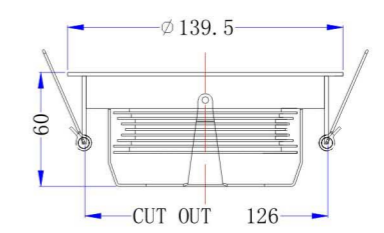

**RORS-3W3**

ITEM NUMBER	LIGHT SOURCE	COLOR	LUMINOUS FLUX	BEAM ANGLE	INPUT VOLTAGE	WATTS	DIMENSION	CUTOUT SIZE
产品型号	光源类型	颜色	流明	发光角度	输入电压	功率	产品尺寸	开孔尺寸
RORS-3W3-W	Edison LED	Cool White	210lm	30°/60°				
RORS-3W3-WW	Edison LED	Warm White	180lm	30°/60°				

**RORS-9W3**

ITEM NUMBER	LIGHT SOURCE	COLOR	LUMINOUS FLUX	BEAM ANGLE	INPUT VOLTAGE	WATTS	DIMENSION	CUTOUT SIZE
产品型号	光源类型	颜色	流明	发光角度	输入电压	功率	产品尺寸	开孔尺寸
RORS-9W3-W	CREE LED	Cool White	450lm	30°/45°				
RORS-9W3-WW	CREE LED	Warm White	405lm	30°/45°				

**RORS-6W6**

ITEM NUMBER	LIGHT SOURCE	COLOR	LUMINOUS FLUX	BEAM ANGLE	INPUT VOLTAGE	WATTS	DIMENSION	CUTOUT SIZE
产品型号	光源类型	颜色	流明	发光角度	输入电压	功率	产品尺寸	开孔尺寸
RORS-6W6-W	Edison LED	Cool White	420lm	30°/60°				
RORS-6W6-WW	Edison LED	Cool White	360lm	30°/60°				
RORS-6W6-W-C	CREE LED	Warm White	510lm	30°/45°				
RORS-6W6-WW-C	CREE LED	Warm White	450lm	30°/45°				

**RORS-15W15**

ITEM NUMBER	LIGHT SOURCE	COLOR	LUMINOUS FLUX	BEAM ANGLE	INPUT VOLTAGE	WATTS	DIMENSION	CUTOUT SIZE
产品型号	光源类型	颜色	流明	发光角度	输入电压	功率	产品尺寸	开孔尺寸
RORS-15W15-W	Edison LED	Cool White	1050lm	30°/60°				
RORS-15W15-WW	Edison LED	Warm White	900lm	30°/60°				
RORS-15W15-W-C	CREE LED	Cool White	1275lm	30°/45°				
RORS-15W15-WW-C	CREE LED	Warm White	1125lm	30°/45°				