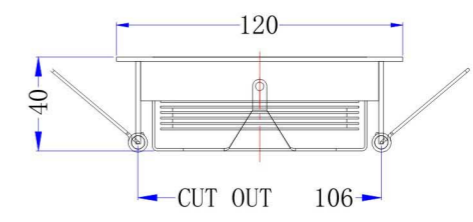

**RORS-3W3**

ITEM NUMBER	LIGHT SOURCE	COLOR	LUMINOUS FLUX	BEAM ANGLE	INPUT VOLTAGE	WATTS	DIMENSION	CUTOUT SIZE
产品型号	光源类型	颜色	流明	发光角度	输入电压	功率	产品尺寸	开孔尺寸
RORS-3W3-W	Edison LED	Cool White	210lm	30°/60°				
RORS-3W3-WW	Edison LED	Warm White	180lm	30°/60°				

**RORS-9W3**

ITEM NUMBER	LIGHT SOURCE	COLOR	LUMINOUS FLUX	BEAM ANGLE	INPUT VOLTAGE	WATTS	DIMENSION	CUTOUT SIZE
产品型号	光源类型	颜色	流明	发光角度	输入电压	功率	产品尺寸	开孔尺寸
RORS-9W3-W	CREE LED	Cool White	450lm	30°/45°				
RORS-9W3-WW	CREE LED	Warm White	405lm	30°/45°				

**RORS-6W6**

ITEM NUMBER	LIGHT SOURCE	COLOR	LUMINOUS FLUX	BEAM ANGLE	INPUT VOLTAGE	WATTS	DIMENSION	CUTOUT SIZE
产品型号	光源类型	颜色	流明	发光角度	输入电压	功率	产品尺寸	开孔尺寸
RORS-6W6-W	Edison LED	Cool White	420lm	30°/60°				
RORS-6W6-WW	Edison LED	Cool White	360lm	30°/60°				
RORS-6W6-W-C	CREE LED	Warm White	510lm	30°/45°				
RORS-6W6-WW-C	CREE LED	Warm White	450lm	30°/45°				

**RORS-15W15**

ITEM NUMBER	LIGHT SOURCE	COLOR	LUMINOUS FLUX	BEAM ANGLE	INPUT VOLTAGE	WATTS	DIMENSION	CUTOUT SIZE
产品型号	光源类型	颜色	流明	发光角度	输入电压	功率	产品尺寸	开孔尺寸
RORS-15W15-W	Edison LED	Cool White	1050lm	30°/60°				
RORS-15W15-WW	Edison LED	Warm White	900lm	30°/60°				
RORS-15W15-W-C	CREE LED	Cool White	1275lm	30°/45°				
RORS-15W15-WW-C	CREE LED	Warm White	1125lm	30°/45°				