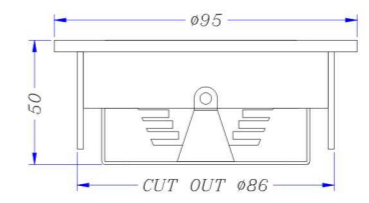

**RORS-3W3**

ITEM NUMBER	LIGHT SOURCE	COLOR	LUMINOUS FLUX	BEAM ANGLE	INPUT VOLTAGE	WATTS	DIMENSION	CUTOUT SIZE
产品型号	光源类型	颜色	流明	发光角度	输入电压	功率	产品尺寸	开孔尺寸
RORS-3W3-W	Edison LED	Cool White	210lm	30°/60°				
RORS-3W3-WW	Edison LED	Warm White	180lm	30°/60°				

**RORS-9W3**

ITEM NUMBER	LIGHT SOURCE	COLOR	LUMINOUS FLUX	BEAM ANGLE	INPUT VOLTAGE	WATTS	DIMENSION	CUTOUT SIZE
产品型号	光源类型	颜色	流明	发光角度	输入电压	功率	产品尺寸	开孔尺寸
RORS-9W3-W	CREE LED	Cool White	450lm	30°/45°				
RORS-9W3-WW	CREE LED	Warm White	405lm	30°/45°				

**RORS-6W6**

ITEM NUMBER	LIGHT SOURCE	COLOR	LUMINOUS FLUX	BEAM ANGLE	INPUT VOLTAGE	WATTS	DIMENSION	CUTOUT SIZE
产品型号	光源类型	颜色	流明	发光角度	输入电压	功率	产品尺寸	开孔尺寸
RORS-6W6-W	Edison LED	Cool White	420lm	30°/60°				
RORS-6W6-WW	Edison LED	Cool White	360lm	30°/60°				
RORS-6W6-W-C	CREE LED	Warm White	510lm	30°/45°				
RORS-6W6-WW-C	CREE LED	Warm White	450lm	30°/45°				

**RORS-15W15**

ITEM NUMBER	LIGHT SOURCE	COLOR	LUMINOUS FLUX	BEAM ANGLE	INPUT VOLTAGE	WATTS	DIMENSION	CUTOUT SIZE
产品型号	光源类型	颜色	流明	发光角度	输入电压	功率	产品尺寸	开孔尺寸
RORS-15W15-W	Edison LED	Cool White	1050lm	30°/60°				
RORS-15W15-WW	Edison LED	Warm White	900lm	30°/60°				
RORS-15W15-W-C	CREE LED	Cool White	1275lm	30°/45°				
RORS-15W15-WW-C	CREE LED	Warm White	1125lm	30°/45°				